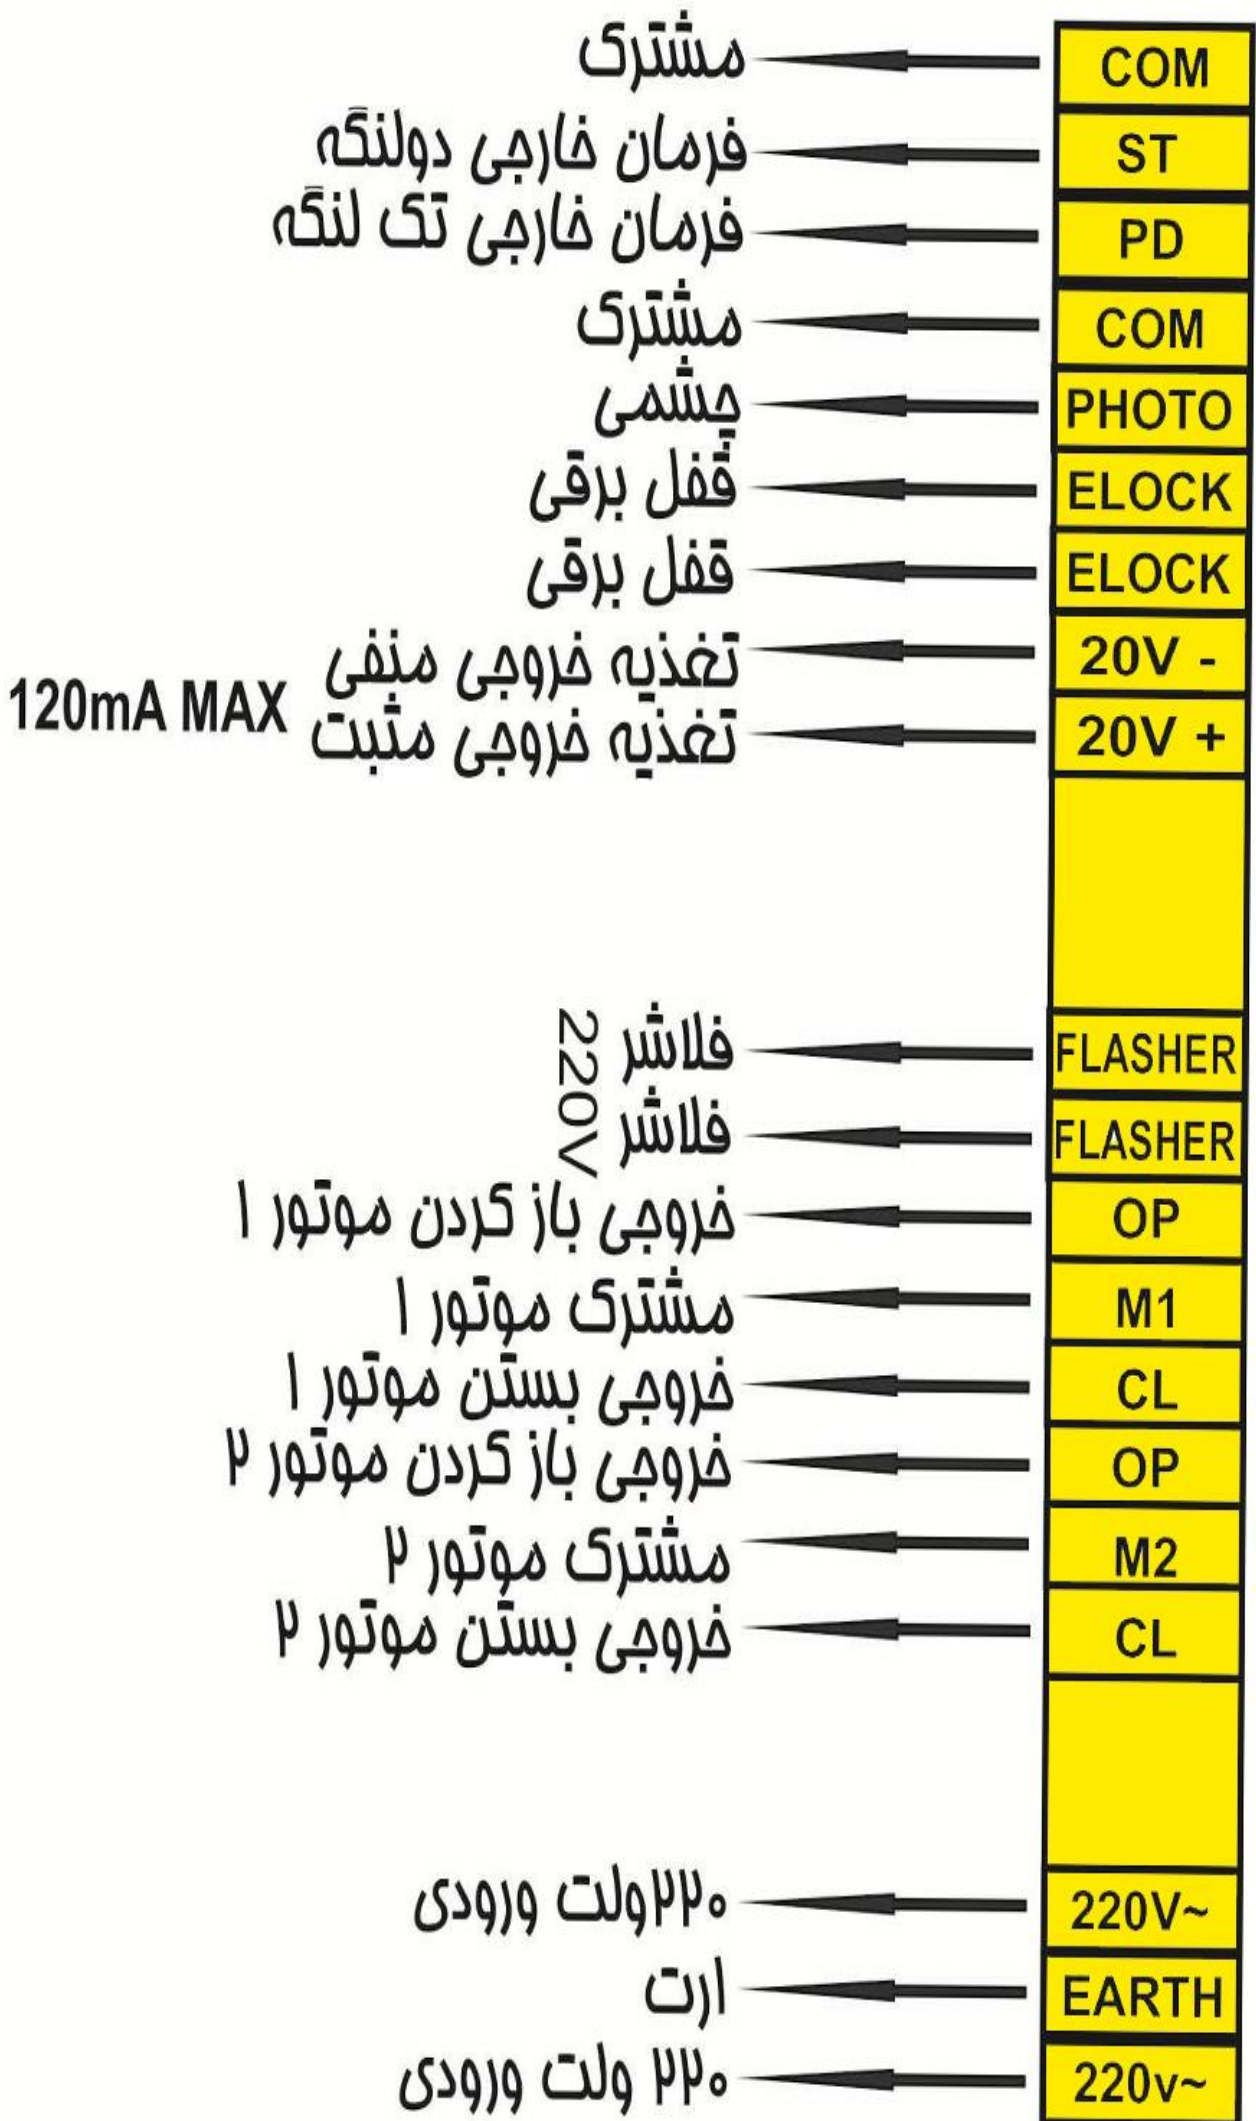

دفترچه راهنما جک سهند  
(مدار مینی)

NOITAMOTUA ETAG

نقشه سیم کشی مدار

## جدول پیغام‌های سیستم

نوع پیغام	توضیحات
St	فرمان خارجی دولنگه
Pd	فرمان خارجی تک لنگه
tb	کلید B تمریک شده
tC	کلید C تمریک شده
td	کلید D تمریک شده
tE	کلید BACK تمریک شده
rt	کانال A ریموت تمریک شده
rd	کانال B ریموت تمریک شده
rL	کانال C ریموت تمریک شده
PH	چشمی تمریک شده
OP	در حال باز کردن
CL	در حال بستن
Er	خطا
YS	آیا مطمئن هستید؟
EN	فعال
d i	غیرفعال
OH	انجام شد