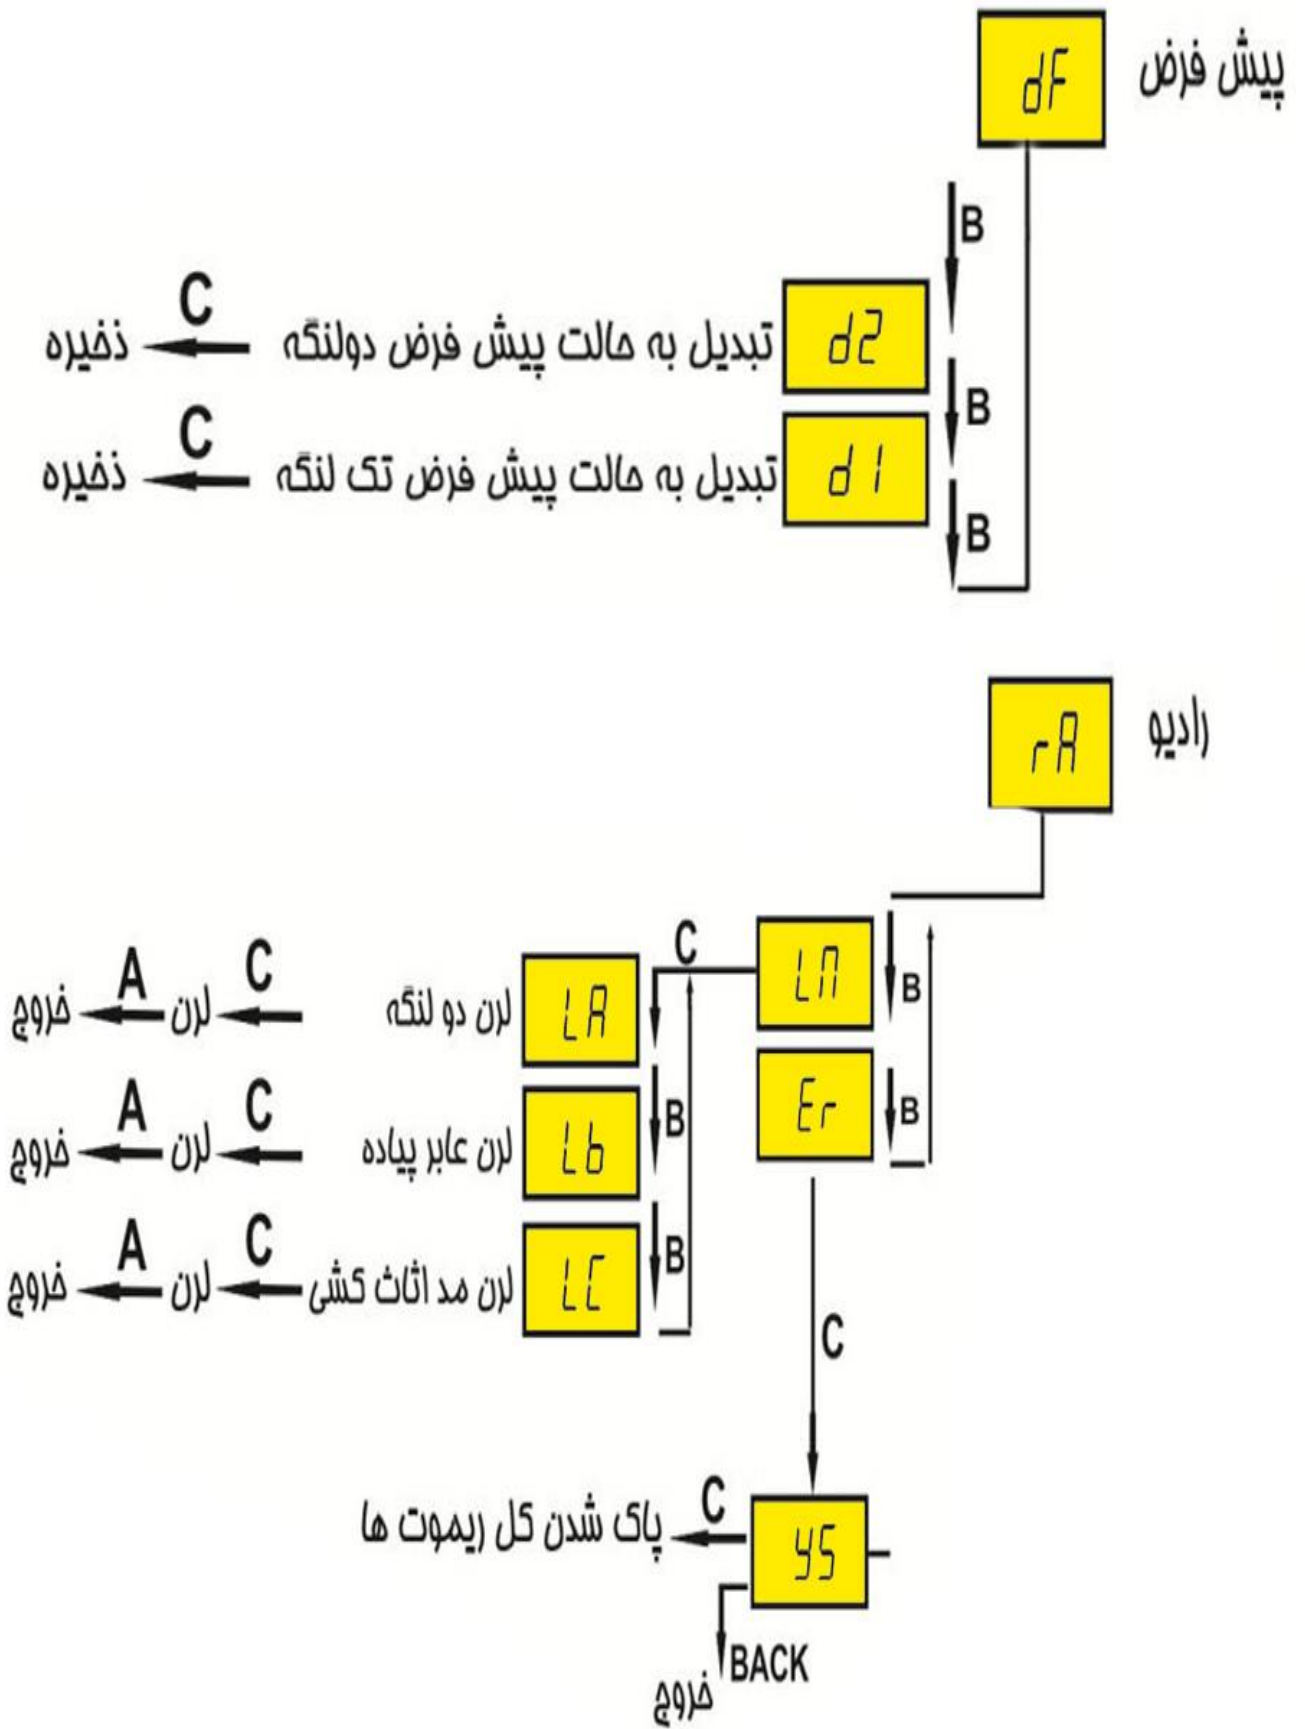

دفترچه راهنما جک سهند  
(مدار مینی)

NOITAMOTUA ETAG

نقشه سیم کشی مدار

## جدول پیغام‌های سیستم

نوع پیغام	توضیحات
St	فرمان خارجی دولنگه
Pd	فرمان خارجی تک لنگه
tb	کلید B تمریک شده
tC	کلید C تمریک شده
td	کلید D تمریک شده
tE	کلید BACK تمریک شده
rt	کانال A ریموت تمریک شده
rd	کانال B ریموت تمریک شده
rL	کانال C ریموت تمریک شده
PH	چشمی تمریک شده
OP	در حال باز کردن
CL	در حال بستن
Er	خطا
YS	آیا مطمئن هستید؟
EN	فعال
d i	غیرفعال
OH	انجام شد