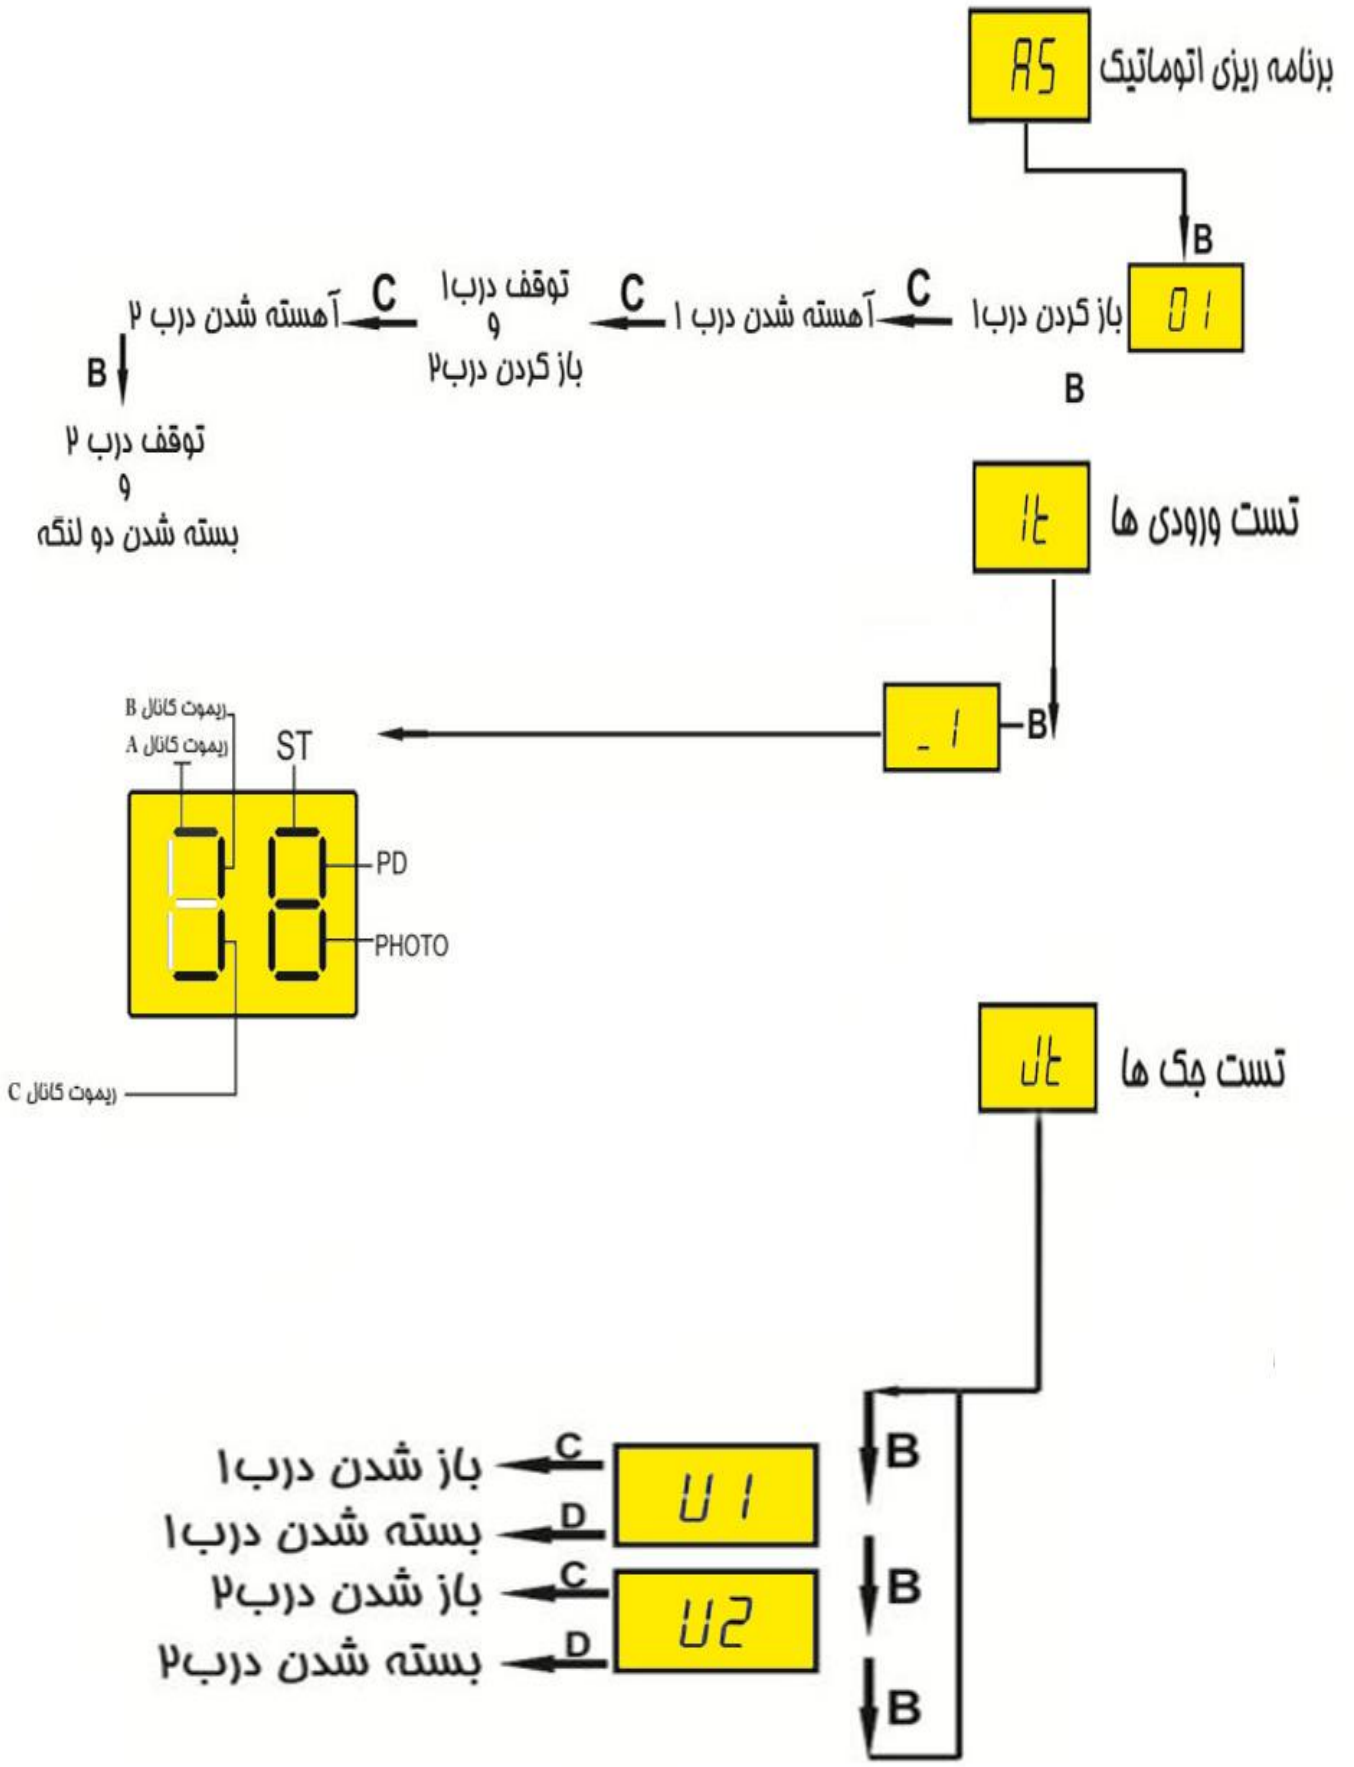

دفترچه راهنما جک سهند  
(مدار مینی)

NOITAMOTUA ETAG

نقشه سیم کشی مدار

## جدول پیغام‌های سیستم

نوع پیغام	توضیحات
St	فرمان خارجی دولنگه
Pd	فرمان خارجی تک لنگه
tb	کلید B تمریک شده
tC	کلید C تمریک شده
td	کلید D تمریک شده
tE	کلید BACK تمریک شده
rt	کانال A ریموت تمریک شده
rd	کانال B ریموت تمریک شده
rL	کانال C ریموت تمریک شده
PH	چشمی تمریک شده
OP	در حال باز کردن
CL	در حال بستن
Er	خطا
YS	آیا مطمئن هستید؟
EN	فعال
d i	غیرفعال
OH	انجام شد