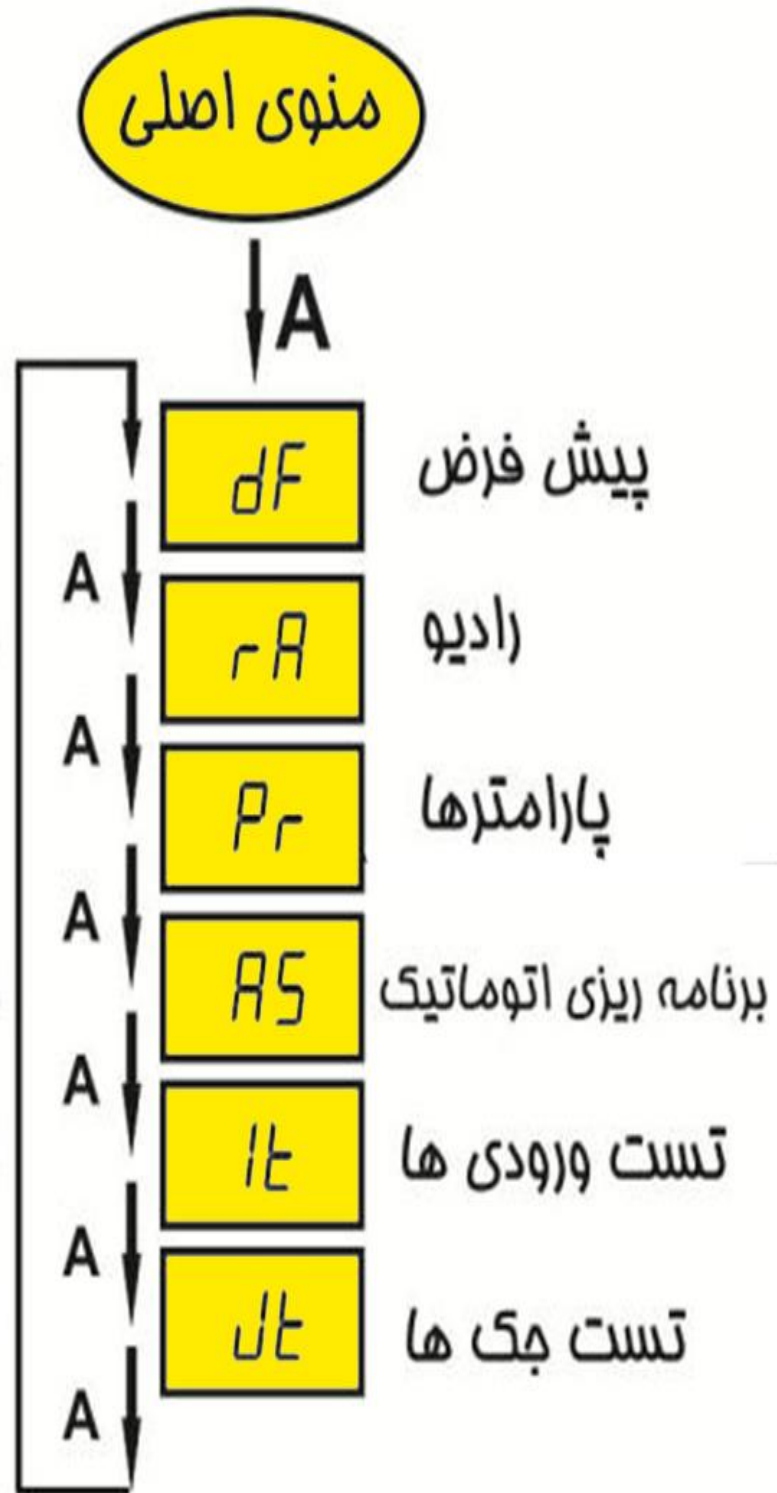

دفترچه راهنما جک سهند  
(مدار مینی)

NOITAMOTUA ETAG

نقشه سیم کشی مدار

## جدول پیغام‌های سیستم

نوع پیغام	توضیحات
St	فرمان خارجی دولنگه
Pd	فرمان خارجی تک لنگه
tb	کلید B تمریک شده
tC	کلید C تمریک شده
td	کلید D تمریک شده
tE	کلید BACK تمریک شده
rt	کانال A ریموت تمریک شده
rd	کانال B ریموت تمریک شده
rL	کانال C ریموت تمریک شده
PH	چشمی تمریک شده
OP	در حال باز کردن
CL	در حال بستن
Er	خطا
YS	آیا مطمئن هستید؟
EN	فعال
d i	غیرفعال
OH	انجام شد